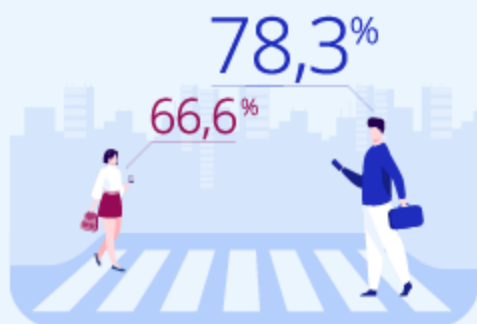

Lao động nữ trong đại dịch COVID-19

Nguồn: Báo cáo Lao động việc làm Quý II/2020, Tổng cục Thống kê Việt Nam

1/ Lao động nữ bị ảnh hưởng nặng nề hơn trong đại dịch

- Tỷ lệ tham gia lực lượng lao động

- Mức tăng/giảm của lực lượng lao động trong độ tuổi (%) của QII/2020

2/ Mất cân bằng về thu nhập vẫn tiếp diễn

- Thu nhập bình quân tháng